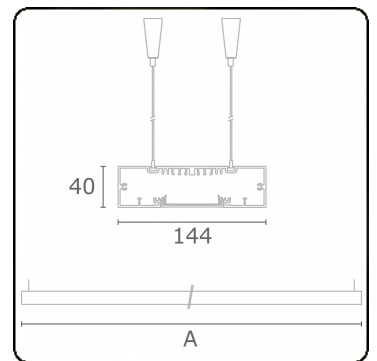

Lichttechnische gegevens

UGR	>19
CIE Fluxcode	58 89 98 100 54

Afmetingen

A	2530 mm
---	---------

Opmerkingen

Pendelarmatuur - Direct - HO 150mA - MPO - ANO

ENERGY

Verrijgbaar op aanvraag.