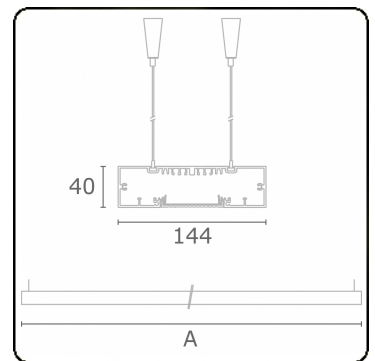

Re-LED Direkt - MPO - HO 150mA - ANO
04.91010593-0001

Leuchtendaten

Montage	Gependelt
Lichtaustritt	Direkt
Leuchten Abdeckung	Mikroprismen Optik
Schutzgrad	IP 20
Gehäuse	Aluminium
Verarbeitung	eloxierte Verarbeitung
Prüfzeichen	CE, ISO 9001

Lichttechnische Daten

UGR	>19
CIE Fluxcode	58 89 98 100 54

Abmessungen

A	2530 mm
---	---------

Bemerkungen

Pendelleuchte - Direkt - HO 150mA - MPO - ANO

ENERGY

Verrijgbaar op aanvraag.