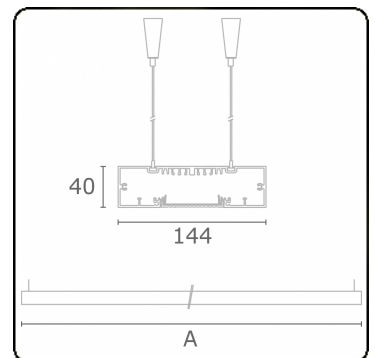

Lichttechnische gegevens

UGR	>19
CIE Fluxcode	58 89 98 100 54

Afmetingen

A	1410 mm
---	---------

Opmerkingen

Pendelarmatuur - Direct - HO 150mA - MPO - ANO

ENERGY

Verrijgbaar op aanvraag.