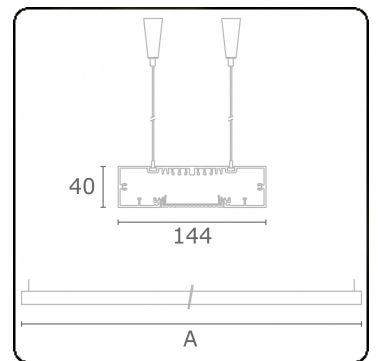

Re-LED Direkt - MPO - HO 150mA - ANO
04.91014553-0001

Leuchtendaten

Montage	Gependelt
Lichtaustritt	Direkt
Leuchten Abdeckung	Mikroprismen Optik
Schutzgrad	IP 20
Gehäuse	Aluminium
Verarbeitung	eloxierte Verarbeitung
Prüfzeichen	CE, ISO 9001

Lichttechnische Daten

UGR	>19
CIE Fluxcode	58 89 98 100 54

Abmessungen

A	1410 mm
---	---------

Bemerkungen

Pendelleuchte - Direkt - HO 150mA - MPO - ANO

ENERGY

Verrijgbaar op aanvraag.