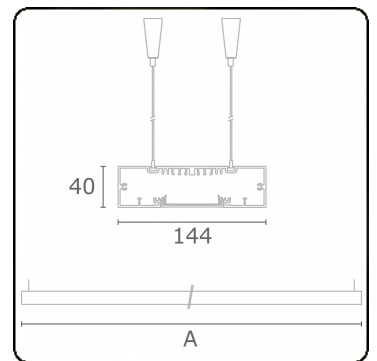

Lichttechnische gegevens

UGR	>19
CIE Fluxcode	58 89 98 100 54

Afmetingen

A	1970 mm
---	---------

Opmerkingen

Pendelarmatuur - Direct - HO 150mA - MPO - ANO

ENERGY

Verrijgbaar op aanvraag.