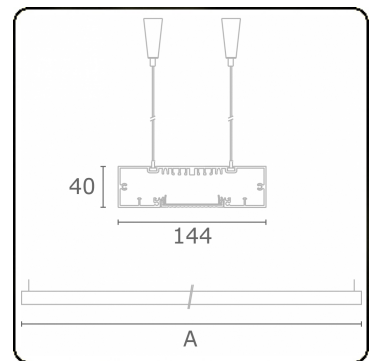

Re-LED Direkt - MPO - HO 150mA - ANO
04.91014583-0001

Leuchtendaten

Montage	Gependelt
Lichtaustritt	Direkt
Leuchten Abdeckung	Mikroprismen Optik
Schutzgrad	IP 20
Gehäuse	Aluminium
Verarbeitung	eloxierte Verarbeitung
Prüfzeichen	CE, ISO 9001

Lichttechnische Daten

UGR	>19
CIE Fluxcode	58 89 98 100 54

Abmessungen

A	2250 mm
---	---------

Bemerkungen

Pendelleuchte - Direkt - HO 150mA - MPO - ANO

ENERGY

Verrijgbaar op aanvraag.