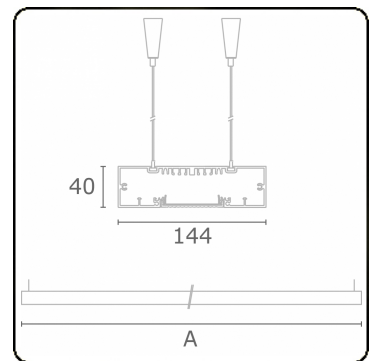

Re-LED Direkt - MPO - HO 150mA - ANO
04.91014503-0001

Leuchtendaten

Montage	Gependelt
Lichtaustritt	Direkt
Leuchten Abdeckung	Mikroprismen Optik
Schutzgrad	IP 20
Gehäuse	Aluminium
Verarbeitung	eloxierte Verarbeitung
Prüfzeichen	CE, ISO 9001

Lichttechnische Daten

UGR	>19
CIE Fluxcode	58 89 98 100 54

Abmessungen

A	2810 mm
---	---------

Bemerkungen

Pendelleuchte - Direkt - HO 150mA - MPO - ANO

ENERGY

Verrijgbaar op aanvraag.