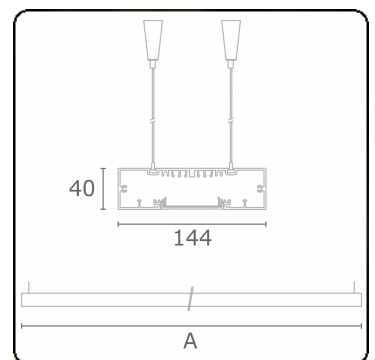

**Lichttechnische gegevens**

UGR	>19
CIE Fluxcode	58 89 98 100 54

**Afmetingen**

A	2810 mm
---	---------

**Opmerkingen**

Pendelarmatuur - Direct - HO 150mA - MPO - ANO

**ENERGY**

Verrijgbaar op aanvraag.