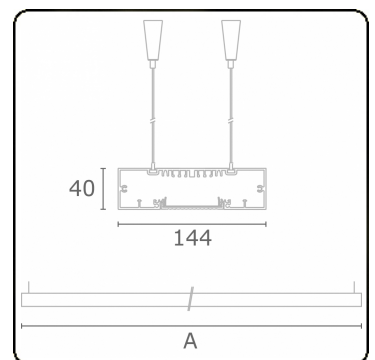

**Lichttechnische gegevens**

UGR	>19
CIE Fluxcode	58 89 98 100 54

**Afmetingen**

A	1130 mm
---	---------

**Opmerkingen**

Pendelarmatuur - Direct - HO 150mA - MPO - ANO

**ENERGY**

Verrijgbaar op aanvraag.