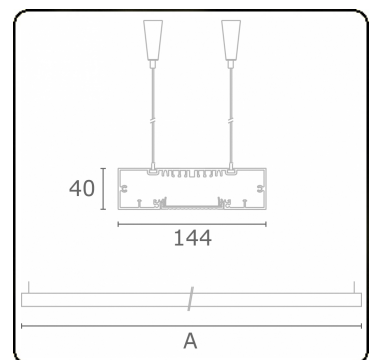

Lichttechnische gegevens

UGR	>19
CIE Fluxcode	58 89 98 100 54

Afmetingen

A	1130 mm
---	---------

Opmerkingen

Pendelarmatuur - Direct - HO 150mA - MPO - ANO

ENERGY

Verrijgbaar op aanvraag.