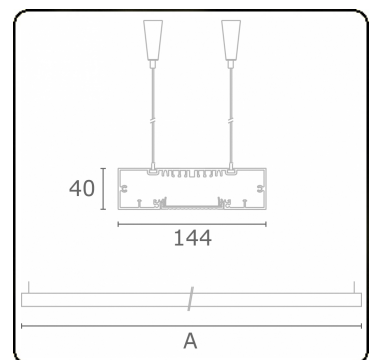

Lichttechnische gegevens

UGR	>19
CIE Fluxcode	58 89 98 100 54

Afmetingen

A	1970 mm
---	---------

Opmerkingen

Pendelarmatuur - Direct - HO 150mA - MPO - ANO

ENERGY

Verrijgbaar op aanvraag.