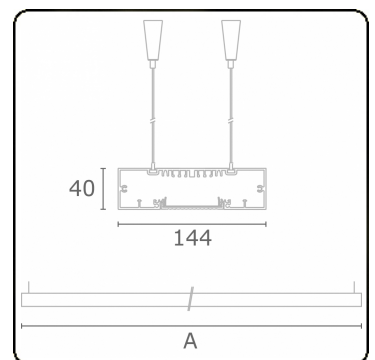

Lichttechnische gegevens

UGR	>19
CIE Fluxcode	58 89 98 100 54

Afmetingen

A	2530 mm
---	---------

Opmerkingen

Pendelarmatuur - Direct - HO 150mA - MPO - ANO

ENERGY

Verrijgbaar op aanvraag.