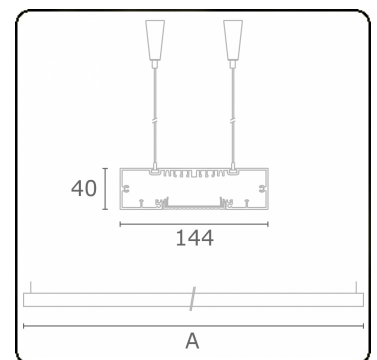

Lichttechnische gegevens

UGR	>19
CIE Fluxcode	58 89 98 100 54

Afmetingen

A	2810 mm
---	---------

Opmerkingen

Pendelarmatuur - Direct - HO 150mA - MPO - ANO

ENERGY

Verrijgbaar op aanvraag.