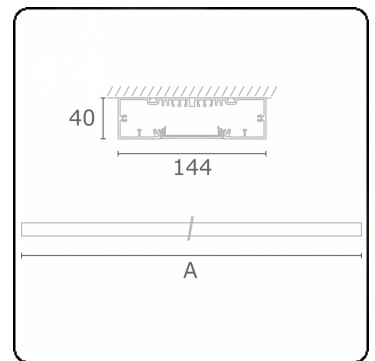

Lichttechnische gegevens

UGR	>19
CIE Fluxcode	58 89 98 100 54

Afmetingen

A	1410 mm
---	---------

Opmerkingen

Plafondarmatuur - Direct - HO 150mA - MPO - ANO

ENERGY

Verrijgbaar op aanvraag.