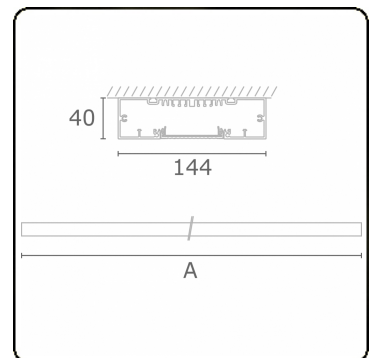

Lichttechnische gegevens

UGR	>19
CIE Fluxcode	58 89 98 100 54

Afmetingen

A	1410 mm
---	---------

Opmerkingen

Plafondarmatuur - Direct - HO 150mA - MPO - ANO

ENERGY

Verrijgbaar op aanvraag.