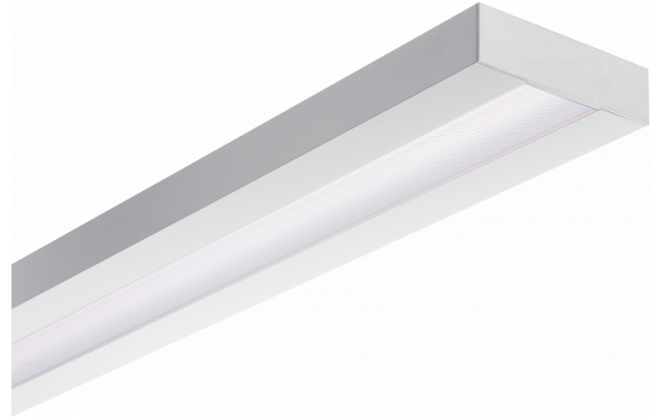

Re-LED Direct - MPO - HO 150mA - ANO
05.91010593-0001

Armatuurgegevens

Montage	Plafond
Lichtuittreding	Direct
Afscherming	micro prismatische optiek
Beschermingsgraad	IP 20
Behuizing	Aluminium
Afwerking	geanodiseerde afwerking
Keurmerken	CE, ISO 9001

Elektrische Gegevens

Veiligheidsklasse	I
Voeding	230V
Voorschakelapparaat	Stroomvoeding

Lampgegevens

Lamptype	LED 3000K
Wattage	3,2W
Bruto lichtstroom	5760
Armatuur vermogen	31,7W
Aantal	9
Levensduur LED module	L80/B10 > 72000h
Kleurtolerantie	MacAdam 3
CRI	>80

Lichttechnische gegevens

UGR	>19
CIE Fluxcode	58 89 98 100 54

Afmetingen

A	2530 mm
---	---------

Opmerkingen

Plafondarmatuur - Direct - HO 150mA - MPO - ANO

ENERGY

Verrijgbaar op aanvraag.