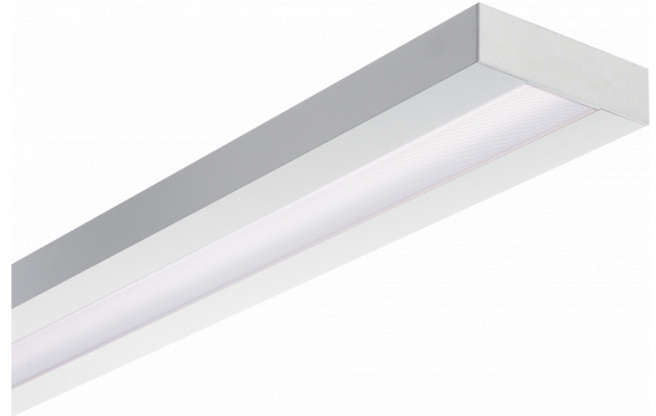

Re-LED Direct - MPO - HO 150mA - ANO
05.91014543-0001

Armatuurgegevens

Montage	Plafond
Lichtuittreding	Direct
Afscherming	micro prismatische optiek
Beschermingsgraad	IP 20
Behuizing	Aluminium
Afwerking	geanodiseerde afwerking
Keurmerken	CE, ISO 9001

Elektrische Gegevens

Veiligheidsklasse	I
Voeding	230V
Voorschakelapparaat	Stroomvoeding DALI/TD

Lampgegevens

Lamptype	LED 3000K
Wattage	3,2W
Bruto lichtstroom	2560
Armatuur vermogen	14,1W
Aantal	4
Levensduur LED module	L80/B10 > 72000h
Kleurtolerantie	MacAdam 3
CRI	>80

Lichttechnische gegevens

UGR	>19
CIE Fluxcode	58 89 98 100 54

Afmetingen

A	1130 mm
---	---------

Opmerkingen

Plafondarmatuur - Direct - HO 150mA - MPO - ANO

ENERGY

Verrijgbaar op aanvraag.