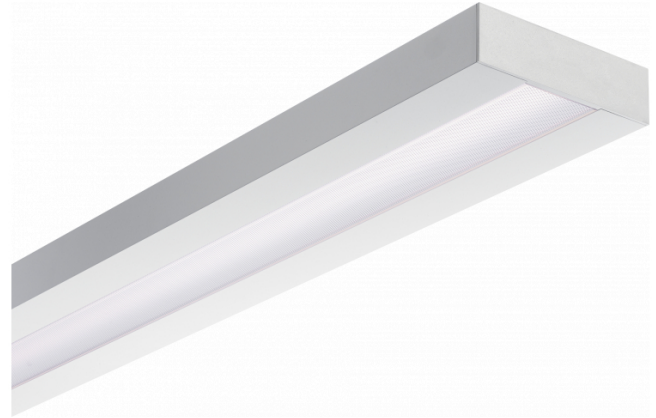

Re-LED Direct - MPO - HO 150mA - ANO  
05.91014553-0001

**Armatuurgegevens**

Montage	Plafond
Lichtuittreding	Direct
Afscherming	micro prismatische optiek
Beschermingsgraad	IP 20
Behuizing	Aluminium
Afwerking	geanodiseerde afwerking
Keurmerken	CE, ISO 9001

**Elektrische Gegevens**

Veiligheidsklasse	I
Voeding	230V
Voorschakelapparaat	Stroomvoeding DALI/TD

**Lampgegevens**

Lamptype	LED 3000K
Wattage	3,2W
Bruto lichtstroom	3200
Armatuur vermogen	17,6W
Aantal	5
Levensduur LED module	L80/B10 > 72000h
Kleurtolerantie	MacAdam 3
CRI	>80

**Lichttechnische gegevens**

UGR	>19
CIE Fluxcode	58 89 98 100 54

**Afmetingen**

A	1410 mm
---	---------

**Opmerkingen**

Plafondarmatuur - Direct - HO 150mA - MPO - ANO

**ENERGY**

Verrijgbaar op aanvraag.