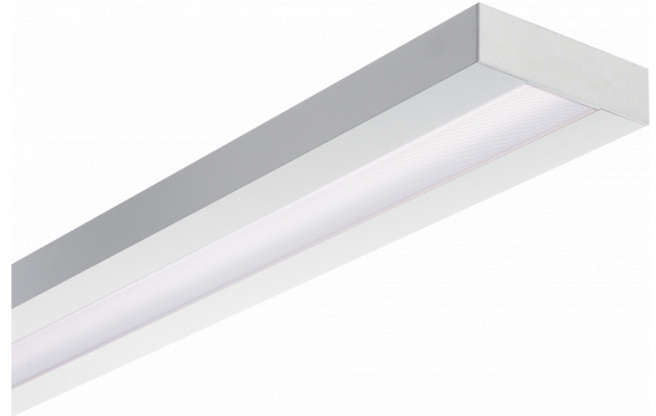

Re-LED Direct - MPO - HO 150mA - ANO
05.91014563-0001

Armatuurgegevens

Montage	Plafond
Lichtuittreding	Direct
Afscherming	micro prismatische optiek
Beschermingsgraad	IP 20
Behuizing	Aluminium
Afwerking	geanodiseerde afwerking
Keurmerken	CE, ISO 9001

Elektrische Gegevens

Veiligheidsklasse	I
Voeding	230V
Voorschakelapparaat	Stroomvoeding DALI/TD

Lampgegevens

Lamptype	LED 3000K
Wattage	3,2W
Bruto lichtstroom	3840
Armatuur vermogen	21,1W
Aantal	6
Levensduur LED module	L80/B10 > 72000h
Kleurtolerantie	MacAdam 3
CRI	>80

Lichttechnische gegevens

UGR	>19
CIE Fluxcode	58 89 98 100 54

Afmetingen

A	1690 mm
---	---------

Opmerkingen

Plafondarmatuur - Direct - HO 150mA - MPO - ANO

ENERGY

Verrijgbaar op aanvraag.