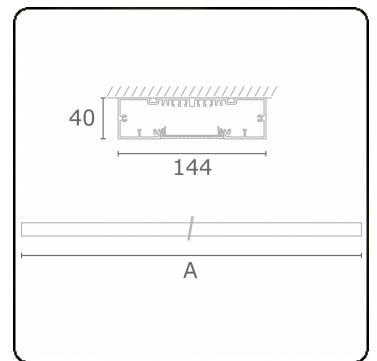

Lichttechnische gegevens

UGR	>19
CIE Fluxcode	58 89 98 100 54

Afmetingen

A	1970 mm
---	---------

Opmerkingen

Plafondarmatuur - Direct - HO 150mA - MPO - ANO

ENERGY

Verrijgbaar op aanvraag.