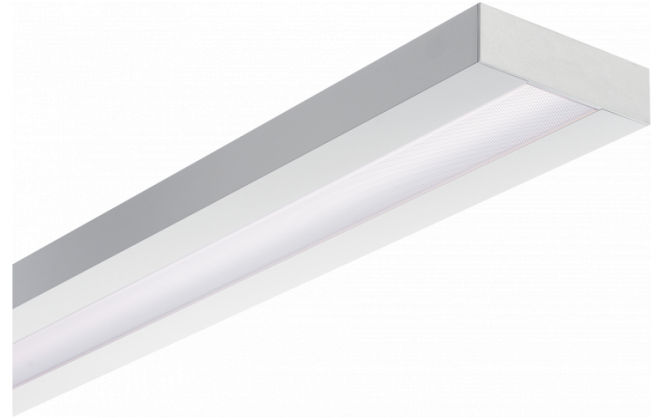

Re-LED Direct - MPO - HO 150mA - ANO
05.91014573-0001

Armatuurgegevens

Montage	Plafond
Lichtuittreding	Direct
Afscherming	micro prismatische optiek
Beschermingsgraad	IP 20
Behuizing	Aluminium
Afwerking	geanodiseerde afwerking
Keurmerken	CE, ISO 9001

Elektrische Gegevens

Veiligheidsklasse	I
Voeding	230V
Voorschakelapparaat	Stroomvoeding DALI/TD

Lampgegevens

Lamptype	LED 3000K
Wattage	3,2W
Bruto lichtstroom	4480
Armatuur vermogen	24,6W
Aantal	7
Levensduur LED module	L80/B10 > 72000h
Kleurtolerantie	MacAdam 3
CRI	>80

Lichttechnische gegevens

UGR	>19
CIE Fluxcode	58 89 98 100 54

Afmetingen

A	1970 mm
---	---------

Opmerkingen

Plafondarmatuur - Direct - HO 150mA - MPO - ANO

ENERGY

Verrijgbaar op aanvraag.