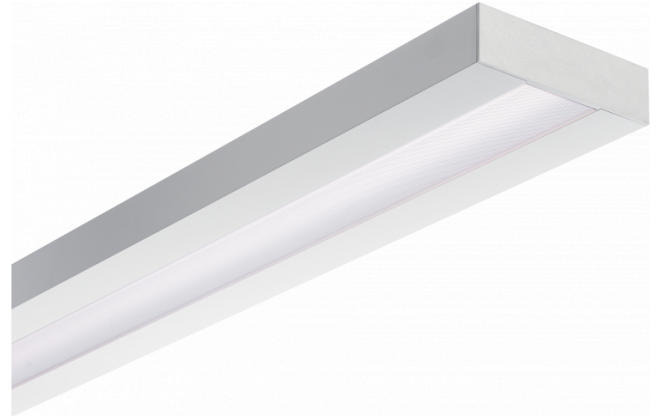

Re-LED Direct - MPO - HO 150mA - ANO  
05.91014583-0001

**Armatuurgegevens**

Montage	Plafond
Lichtuittreding	Direct
Afscherming	micro prismatische optiek
Beschermingsgraad	IP 20
Behuizing	Aluminium
Afwerking	geanodiseerde afwerking
Keurmerken	CE, ISO 9001

**Elektrische Gegevens**

Veiligheidsklasse	I
Voeding	230V
Voorschakelapparaat	Stroomvoeding DALI/TD

**Lampgegevens**

Lamptype	LED 3000K
Wattage	3,2W
Bruto lichtstroom	5120
Armatuur vermogen	28,2W
Aantal	8
Levensduur LED module	L80/B10 > 72000h
Kleurtolerantie	MacAdam 3
CRI	>80

**Lichttechnische gegevens**

UGR	>19
CIE Fluxcode	58 89 98 100 54

**Afmetingen**

A	2250 mm
---	---------

**Opmerkingen**

Plafondarmatuur - Direct - HO 150mA - MPO - ANO

**ENERGY**

Verrijgbaar op aanvraag.