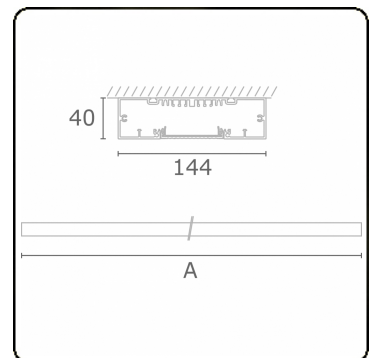

**Lichttechnische gegevens**

UGR	>19
CIE Fluxcode	58 89 98 100 54

**Afmetingen**

A	2530 mm
---	---------

**Opmerkingen**

Plafondarmatuur - Direct - HO 150mA - MPO - ANO

**ENERGY**

Verrijgbaar op aanvraag.