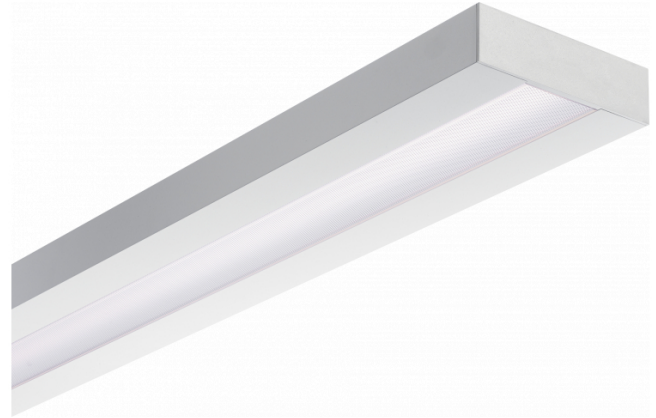

Re-LED Direct - MPO - HO 150mA - ANO
05.91014593-0001

Armatuurgegevens

Montage	Plafond
Lichtuittreding	Direct
Afscherming	micro prismatische optiek
Beschermingsgraad	IP 20
Behuizing	Aluminium
Afwerking	geanodiseerde afwerking
Keurmerken	CE, ISO 9001

Elektrische Gegevens

Veiligheidsklasse	I
Voeding	230V
Voorschakelapparaat	Stroomvoeding DALI/TD

Lampgegevens

Lamptype	LED 3000K
Wattage	3,2W
Bruto lichtstroom	5760
Armatuur vermogen	31,7W
Aantal	9
Levensduur LED module	L80/B10 > 72000h
Kleurtolerantie	MacAdam 3
CRI	>80

Lichttechnische gegevens

UGR	>19
CIE Fluxcode	58 89 98 100 54

Afmetingen

A	2530 mm
---	---------

Opmerkingen

Plafondarmatuur - Direct - HO 150mA - MPO - ANO

ENERGY

Verrijgbaar op aanvraag.