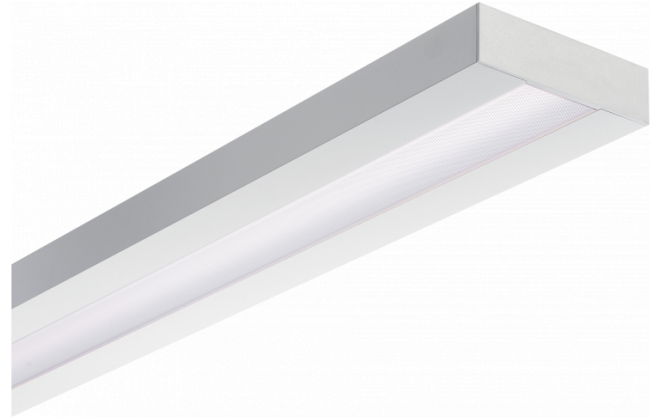

Re-LED Direct - MPO - HO 150mA - ANO
05.91010544-0001

Armatuurgegevens

Montage	Plafond
Lichtuittreding	Direct
Afscherming	micro prismatische optiek
Beschermingsgraad	IP 20
Behuizing	Aluminium
Afwerking	geanodiseerde afwerking
Keurmerken	CE, ISO 9001

Elektrische Gegevens

Veiligheidsklasse	I
Voeding	230V
Voorschakelapparaat	Stroomvoeding

Lampgegevens

Lamptype	LED 4000K
Wattage	3,2W
Bruto lichtstroom	2680
Armatuur vermogen	14,1W
Aantal	4
Levensduur LED module	L80/B10 > 72000h
Kleurtolerantie	MacAdam 3
CRI	>80

Lichttechnische gegevens

UGR	>19
CIE Fluxcode	58 89 98 100 54

Afmetingen

A	1130 mm
---	---------

Opmerkingen

Plafondarmatuur - Direct - HO 150mA - MPO - ANO

ENERGY

Verrijgbaar op aanvraag.