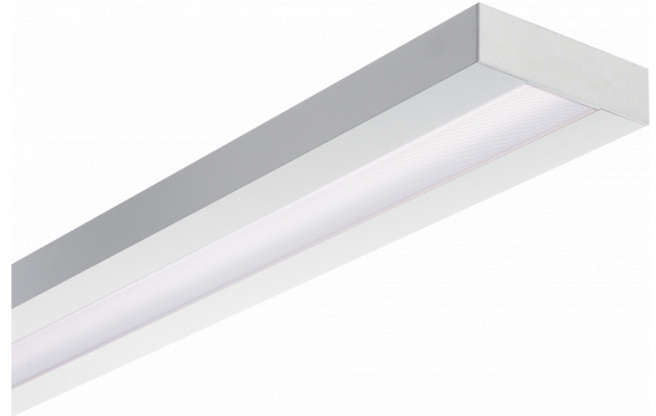

Re-LED Direct - MPO - HO 150mA - ANO  
05.91010544-0001

**Armatuurgegevens**

Montage	Plafond
Lichtuittreding	Direct
Afscherming	micro prismatische optiek
Beschermingsgraad	IP 20
Behuizing	Aluminium
Afwerking	geanodiseerde afwerking
Keurmerken	CE, ISO 9001

**Elektrische Gegevens**

Veiligheidsklasse	I
Voeding	230V
Voorschakelapparaat	Stroomvoeding

**Lampgegevens**

Lamptype	LED 4000K
Wattage	3,2W
Bruto lichtstroom	2680
Armatuur vermogen	14,1W
Aantal	4
Levensduur LED module	L80/B10 > 72000h
Kleurtolerantie	MacAdam 3
CRI	>80

**Lichttechnische gegevens**

UGR	>19
CIE Fluxcode	58 89 98 100 54

**Afmetingen**

A	1130 mm
---	---------

**Opmerkingen**

Plafondarmatuur - Direct - HO 150mA - MPO - ANO

**ENERGY**

Verrijgbaar op aanvraag.