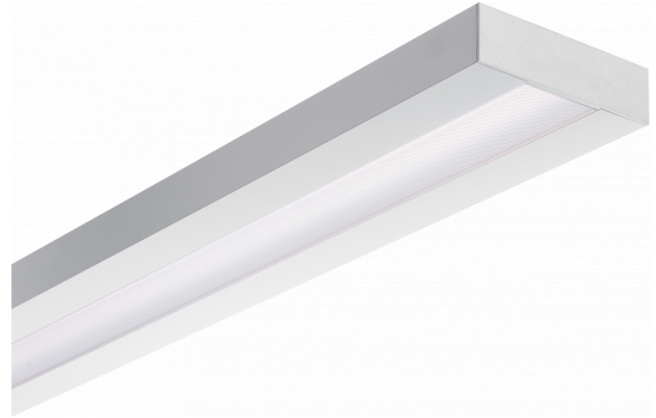

Re-LED Direct - MPO - HO 150mA - ANO
05.91010554-0001

Armatuurgegevens

Montage	Plafond
Lichtuittreding	Direct
Afscherming	micro prismatische optiek
Beschermingsgraad	IP 20
Behuizing	Aluminium
Afwerking	geanodiseerde afwerking
Keurmerken	CE, ISO 9001

Elektrische Gegevens

Veiligheidsklasse	I
Voeding	230V
Voorschakelapparaat	Stroomvoeding

Lampgegevens

Lamptype	LED 4000K
Wattage	3,2W
Bruto lichtstroom	3350
Armatuur vermogen	17,6W
Aantal	5
Levensduur LED module	L80/B10 > 72000h
Kleurtolerantie	MacAdam 3
CRI	>80

Lichttechnische gegevens

UGR	>19
CIE Fluxcode	58 89 98 100 54

Afmetingen

A	1410 mm
---	---------

Opmerkingen

Plafondarmatuur - Direct - HO 150mA - MPO - ANO

ENERGY

Verrijgbaar op aanvraag.