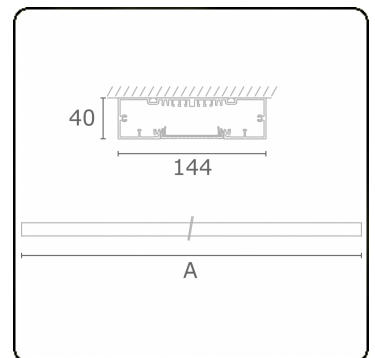

Lichttechnische gegevens

UGR	>19
CIE Fluxcode	58 89 98 100 54

Afmetingen

A	1410 mm
---	---------

Opmerkingen

Plafondarmatuur - Direct - HO 150mA - MPO - ANO

ENERGY

Verrijgbaar op aanvraag.