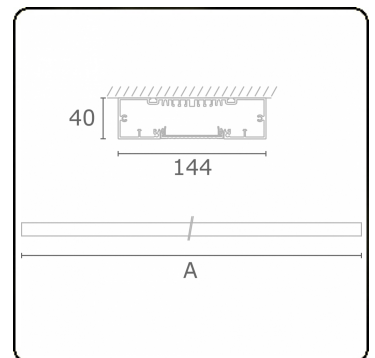

**Lichttechnische gegevens**

UGR	>19
CIE Fluxcode	58 89 98 100 54

**Afmetingen**

A	1690 mm
---	---------

**Opmerkingen**

Plafondarmatuur - Direct - HO 150mA - MPO - ANO

**ENERGY**

Verrijgbaar op aanvraag.