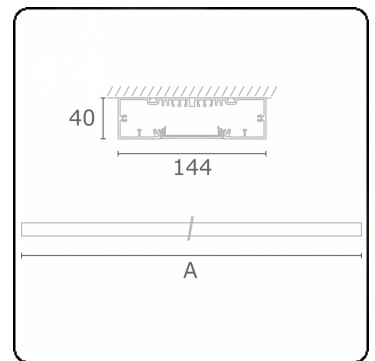

**Lichttechnische gegevens**

UGR	>19
CIE Fluxcode	58 89 98 100 54

**Afmetingen**

A	1690 mm
---	---------

**Opmerkingen**

Plafondarmatuur - Direct - HO 150mA - MPO - ANO

**ENERGY**

Verrijgbaar op aanvraag.