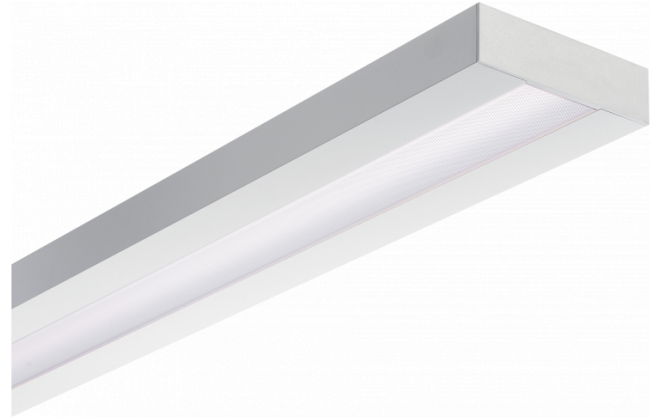

Re-LED Direct - MPO - HO 150mA - ANO  
05.91010564-0001

**Armatuurgegevens**

Montage	Plafond
Lichtuittreding	Direct
Afscherming	micro prismatische optiek
Beschermingsgraad	IP 20
Behuizing	Aluminium
Afwerking	geanodiseerde afwerking
Keurmerken	CE, ISO 9001

**Elektrische Gegevens**

Veiligheidsklasse	I
Voeding	230V
Voorschakelapparaat	Stroomvoeding

**Lampgegevens**

Lamptype	LED 4000K
Wattage	3,2W
Bruto lichtstroom	4020
Armatuur vermogen	21,1W
Aantal	6
Levensduur LED module	L80/B10 > 72000h
Kleurtolerantie	MacAdam 3
CRI	>80

**Lichttechnische gegevens**

UGR	>19
CIE Fluxcode	58 89 98 100 54

**Afmetingen**

A	1690 mm
---	---------

**Opmerkingen**

Plafondarmatuur - Direct - HO 150mA - MPO - ANO

**ENERGY**

Verrijgbaar op aanvraag.