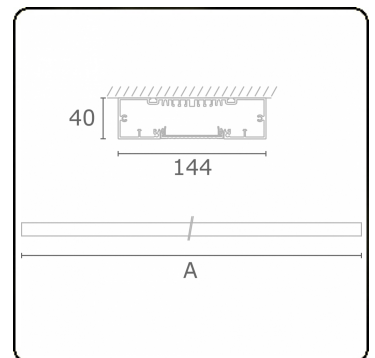

Lichttechnische gegevens

UGR	>19
CIE Fluxcode	58 89 98 100 54

Afmetingen

A	2250 mm
---	---------

Opmerkingen

Plafondarmatuur - Direct - HO 150mA - MPO - ANO

ENERGY

Verrijgbaar op aanvraag.