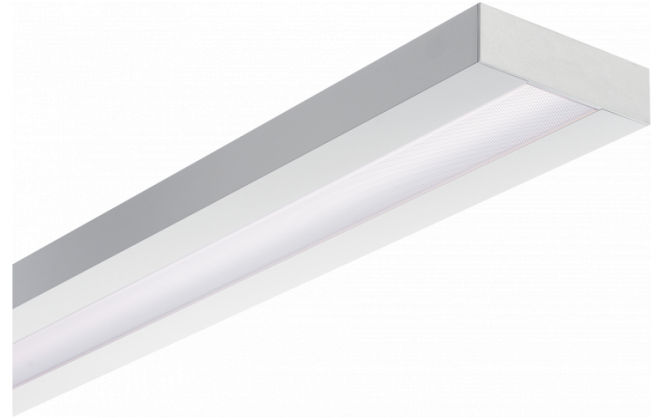

Re-LED Direct - MPO - HO 150mA - ANO
05.91010584-0001

Armatuurgegevens

Montage	Plafond
Lichtuittreding	Direct
Afscherming	micro prismatische optiek
Beschermingsgraad	IP 20
Behuizing	Aluminium
Afwerking	geanodiseerde afwerking
Keurmerken	CE, ISO 9001

Elektrische Gegevens

Veiligheidsklasse	I
Voeding	230V
Voorschakelapparaat	Stroomvoeding

Lampgegevens

Lamptype	LED 4000K
Wattage	3,2W
Bruto lichtstroom	5360
Armatuur vermogen	28,2W
Aantal	8
Levensduur LED module	L80/B10 > 72000h
Kleurtolerantie	MacAdam 3
CRI	>80

Lichttechnische gegevens

UGR	>19
CIE Fluxcode	58 89 98 100 54

Afmetingen

A	2250 mm
---	---------

Opmerkingen

Plafondarmatuur - Direct - HO 150mA - MPO - ANO

ENERGY

Verrijgbaar op aanvraag.