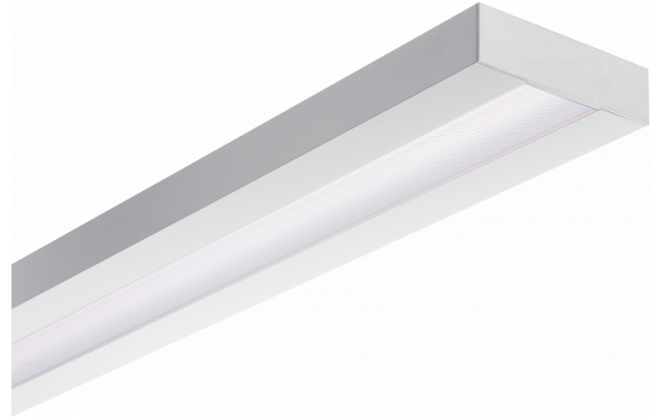

Re-LED Direct - MPO - HO 150mA - ANO  
05.91010584-0001

**Armatuurgegevens**

Montage	Plafond
Lichtuittreding	Direct
Afscherming	micro prismatische optiek
Beschermingsgraad	IP 20
Behuizing	Aluminium
Afwerking	geanodiseerde afwerking
Keurmerken	CE, ISO 9001

**Elektrische Gegevens**

Veiligheidsklasse	I
Voeding	230V
Voorschakelapparaat	Stroomvoeding

**Lampgegevens**

Lamptype	LED 4000K
Wattage	3,2W
Bruto lichtstroom	5360
Armatuur vermogen	28,2W
Aantal	8
Levensduur LED module	L80/B10 > 72000h
Kleurtolerantie	MacAdam 3
CRI	>80

**Lichttechnische gegevens**

UGR	>19
CIE Fluxcode	58 89 98 100 54

**Afmetingen**

A	2250 mm
---	---------

**Opmerkingen**

Plafondarmatuur - Direct - HO 150mA - MPO - ANO

**ENERGY**

Verrijgbaar op aanvraag.