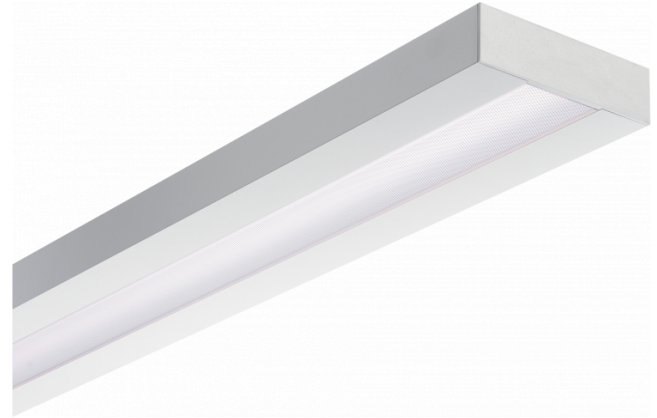

Re-LED Direct - MPO - HO 150mA - ANO
05.91010594-0001

Armatuurgegevens

Montage	Plafond
Lichtuittreding	Direct
Afscherming	micro prismatische optiek
Beschermingsgraad	IP 20
Behuizing	Aluminium
Afwerking	geanodiseerde afwerking
Keurmerken	CE, ISO 9001

Elektrische Gegevens

Veiligheidsklasse	I
Voeding	230V
Voorschakelapparaat	Stroomvoeding

Lampgegevens

Lamptype	LED 4000K
Wattage	3,2W
Bruto lichtstroom	6030
Armatuur vermogen	31,7W
Aantal	9
Levensduur LED module	L80/B10 > 72000h
Kleurtolerantie	MacAdam 3
CRI	>80

Lichttechnische gegevens

UGR	>19
CIE Fluxcode	58 89 98 100 54

Afmetingen

A	2530 mm
---	---------

Opmerkingen

Plafondarmatuur - Direct - HO 150mA - MPO - ANO

ENERGY

Verrijgbaar op aanvraag.