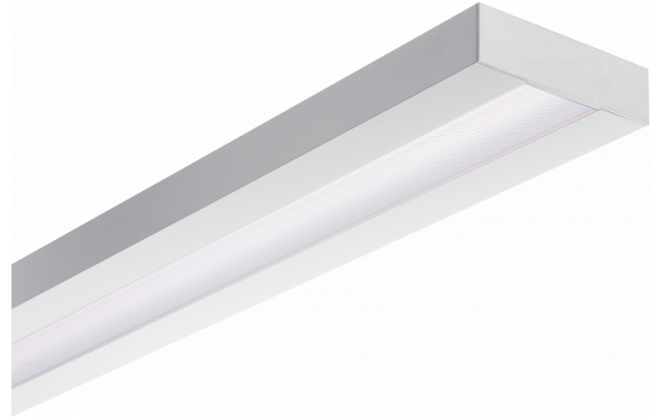

Re-LED Direct - MPO - HO 150mA - ANO
05.91010594-0001

Armatuurgegevens

Montage	Plafond
Lichtuittreding	Direct
Afscherming	micro prismatische optiek
Beschermingsgraad	IP 20
Behuizing	Aluminium
Afwerking	geanodiseerde afwerking
Keurmerken	CE, ISO 9001

Elektrische Gegevens

Veiligheidsklasse	I
Voeding	230V
Voorschakelapparaat	Stroomvoeding

Lampgegevens

Lamptype	LED 4000K
Wattage	3,2W
Bruto lichtstroom	6030
Armatuur vermogen	31,7W
Aantal	9
Levensduur LED module	L80/B10 > 72000h
Kleurtolerantie	MacAdam 3
CRI	>80

Lichttechnische gegevens

UGR	>19
CIE Fluxcode	58 89 98 100 54

Afmetingen

A	2530 mm
---	---------

Opmerkingen

Plafondarmatuur - Direct - HO 150mA - MPO - ANO

ENERGY

Verrijgbaar op aanvraag.