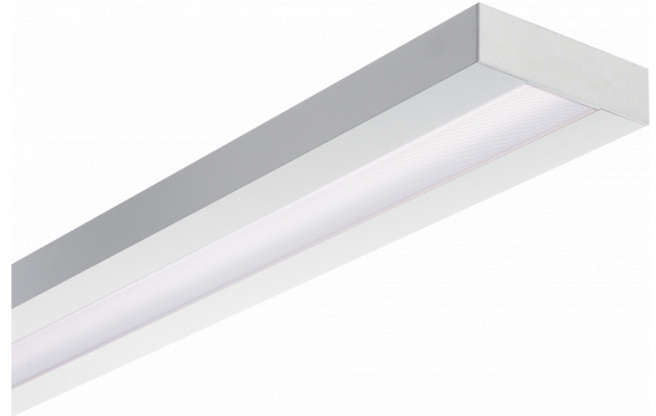

Re-LED Direct - MPO - HO 150mA - ANO
05.91010504-0001

Armatuurgegevens

Montage	Plafond
Lichtuittreding	Direct
Afscherming	micro prismatische optiek
Beschermingsgraad	IP 20
Behuizing	Aluminium
Afwerking	geanodiseerde afwerking
Keurmerken	CE, ISO 9001

Elektrische Gegevens

Veiligheidsklasse	I
Voeding	230V
Voorschakelapparaat	Stroomvoeding

Lampgegevens

Lamptype	LED 4000K
Wattage	3,2W
Bruto lichtstroom	6700
Armatuur vermogen	35,2W
Aantal	10
Levensduur LED module	L80/B10 > 72000h
Kleurtolerantie	MacAdam 3
CRI	>80

Lichttechnische gegevens

UGR	>19
CIE Fluxcode	58 89 98 100 54

Afmetingen

A	2810 mm
---	---------

Opmerkingen

Plafondarmatuur - Direct - HO 150mA - MPO - ANO

ENERGY

Verrijgbaar op aanvraag.