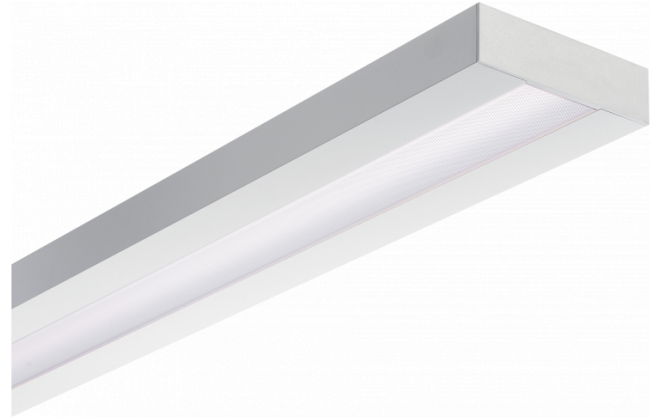

Re-LED Direct - MPO - HO 150mA - ANO  
05.91014544-0001

**Armatuurgegevens**

Montage	Plafond
Lichtuittreding	Direct
Afscherming	micro prismatische optiek
Beschermingsgraad	IP 20
Behuizing	Aluminium
Afwerking	geanodiseerde afwerking
Keurmerken	CE, ISO 9001

**Elektrische Gegevens**

Veiligheidsklasse	I
Voeding	230V
Voorschakelapparaat	Stroomvoeding DALI/TD

**Lampgegevens**

Lamptype	LED 4000K
Wattage	3,2W
Bruto lichtstroom	2680
Armatuur vermogen	14,1W
Aantal	4
Levensduur LED module	L80/B10 > 72000h
Kleurtolerantie	MacAdam 3
CRI	>80

**Lichttechnische gegevens**

UGR	>19
CIE Fluxcode	58 89 98 100 54

**Afmetingen**

A	1130 mm
---	---------

**Opmerkingen**

Plafondarmatuur - Direct - HO 150mA - MPO - ANO

**ENERGY**

Verrijgbaar op aanvraag.