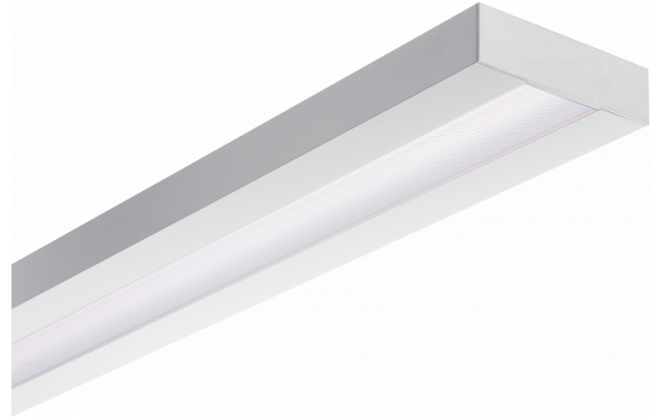

Re-LED Direct - MPO - HO 150mA - ANO
05.91014564-0001

Armatuurgegevens

Montage	Plafond
Lichtuittreding	Direct
Afscherming	micro prismatische optiek
Beschermingsgraad	IP 20
Behuizing	Aluminium
Afwerking	geanodiseerde afwerking
Keurmerken	CE, ISO 9001

Elektrische Gegevens

Veiligheidsklasse	I
Voeding	230V
Voorschakelapparaat	Stroomvoeding DALI/TD

Lampgegevens

Lamptype	LED 4000K
Wattage	3,2W
Bruto lichtstroom	4020
Armatuur vermogen	21,1W
Aantal	6
Levensduur LED module	L80/B10 > 72000h
Kleurtolerantie	MacAdam 3
CRI	>80

Lichttechnische gegevens

UGR	>19
CIE Fluxcode	58 89 98 100 54

Afmetingen

A	1690 mm
---	---------

Opmerkingen

Plafondarmatuur - Direct - HO 150mA - MPO - ANO

ENERGY

Verrijgbaar op aanvraag.