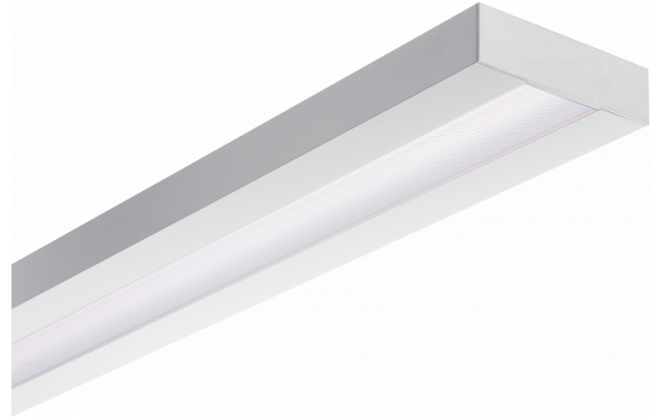

Re-LED Direct - MPO - HO 150mA - ANO  
05.91014564-0001

**Armatuurgegevens**

Montage	Plafond
Lichtuittreding	Direct
Afscherming	micro prismatische optiek
Beschermingsgraad	IP 20
Behuizing	Aluminium
Afwerking	geanodiseerde afwerking
Keurmerken	CE, ISO 9001

**Elektrische Gegevens**

Veiligheidsklasse	I
Voeding	230V
Voorschakelapparaat	Stroomvoeding DALI/TD

**Lampgegevens**

Lamptype	LED 4000K
Wattage	3,2W
Bruto lichtstroom	4020
Armatuur vermogen	21,1W
Aantal	6
Levensduur LED module	L80/B10 > 72000h
Kleurtolerantie	MacAdam 3
CRI	>80

**Lichttechnische gegevens**

UGR	>19
CIE Fluxcode	58 89 98 100 54

**Afmetingen**

A	1690 mm
---	---------

**Opmerkingen**

Plafondarmatuur - Direct - HO 150mA - MPO - ANO

**ENERGY**

Verrijgbaar op aanvraag.