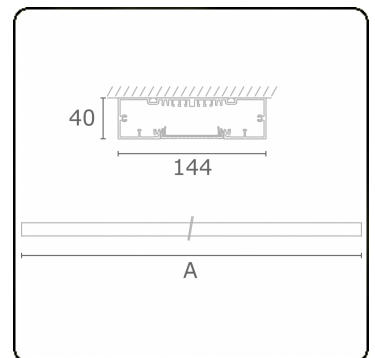

**Lichttechnische gegevens**

UGR	>19
CIE Fluxcode	58 89 98 100 54

**Afmetingen**

A	2530 mm
---	---------

**Opmerkingen**

Plafondarmatuur - Direct - HO 150mA - MPO - ANO

**ENERGY**

Verrijgbaar op aanvraag.