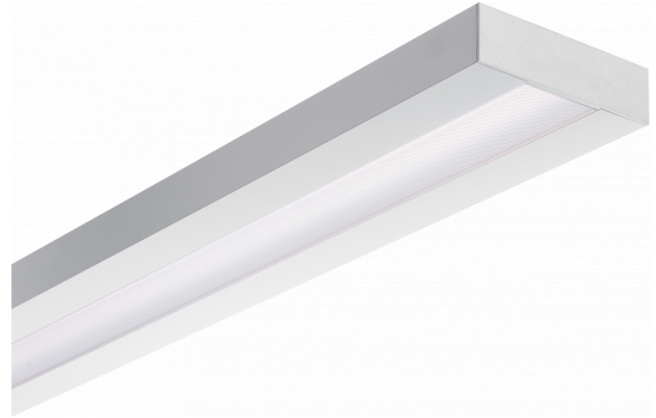

Re-LED Direct - MPO - HO 150mA - ANO  
05.91014594-0001

**Armatuurgegevens**

Montage	Plafond
Lichtuittreding	Direct
Afscherming	micro prismatische optiek
Beschermingsgraad	IP 20
Behuizing	Aluminium
Afwerking	geanodiseerde afwerking
Keurmerken	CE, ISO 9001

**Elektrische Gegevens**

Veiligheidsklasse	I
Voeding	230V
Voorschakelapparaat	Stroomvoeding DALI/TD

**Lampgegevens**

Lamptype	LED 4000K
Wattage	3,2W
Bruto lichtstroom	6030
Armatuur vermogen	31,7W
Aantal	9
Levensduur LED module	L80/B10 > 72000h
Kleurtolerantie	MacAdam 3
CRI	>80

**Lichttechnische gegevens**

UGR	>19
CIE Fluxcode	58 89 98 100 54

**Afmetingen**

A	2530 mm
---	---------

**Opmerkingen**

Plafondarmatuur - Direct - HO 150mA - MPO - ANO

**ENERGY**

Verrijgbaar op aanvraag.