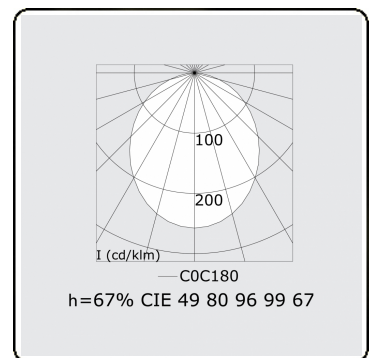

Lichttechnische gegevens

UGR	>19
CIE Fluxcode	49 80 96 99 67

Afmetingen

A	1410 mm
---	---------

Opmerkingen

Plafondarmatuur - Direct - HO 150mA - satiné - RAL

ENERGY

Verrijgbaar op aanvraag.