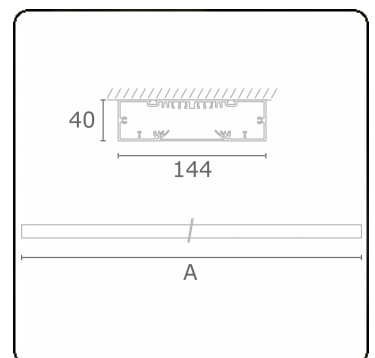

Photometric details

UGR	>19
CIE Fluxcode	49 80 96 99 67

Dimensions

A	1690 mm
---	---------

Remarks

Ceiling luminaire - Direct - HO 150mA - satin - RAL

ENERGY

Verrijgbaar op aanvraag.