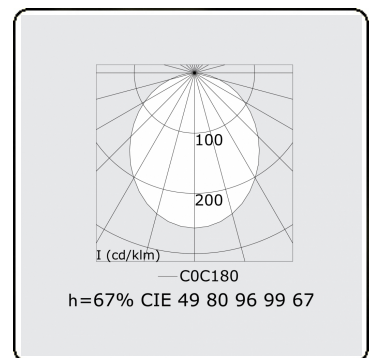

**Lichttechnische Daten**

UGR	>19
CIE Fluxcode	49 80 96 99 67

**Abmessungen**

A	1690 mm
---	---------

**Bemerkungen**

Deckenleuchte - Direkt - HO 150mA - satiniert - RAL

**ENERGY**

A  
 Verkrijgbaar op aanvraag.  
B  
 Disponible sur demande.  
C  
D  
 Available on request.  
E  
F  
 Auf Anfrage.  
G