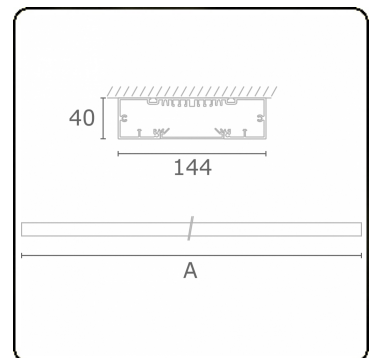

**Lichttechnische Daten**

UGR	>19
CIE Fluxcode	49 80 96 99 67

**Abmessungen**

A	1690 mm
---	---------

**Bemerkungen**

Deckenleuchte - Direkt - HO 150mA - satiniert - RAL

**ENERGY**

A  
 Verkrijgbaar op aanvraag.  
B  
 Disponible sur demande.  
C  
D  
 Available on request.  
E  
F  
 Auf Anfrage.  
G