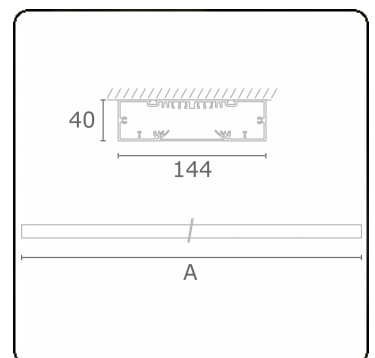

Lichttechnische Daten

UGR	>19
CIE Fluxcode	49 80 96 99 67

Abmessungen

A	1970 mm
---	---------

Bemerkungen

Deckenleuchte - Direkt - HO 150mA - satiniert - RAL

ENERGY

Verrijgbaar op aanvraag.