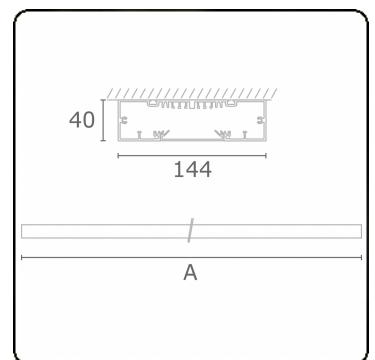

**Lichttechnische Daten**

UGR	>19
CIE Fluxcode	49 80 96 99 67

**Abmessungen**

A	1970 mm
---	---------

**Bemerkungen**

Deckenleuchte - Direkt - HO 150mA - satiniert - RAL

**ENERGY**

Verrijgbaar op aanvraag.