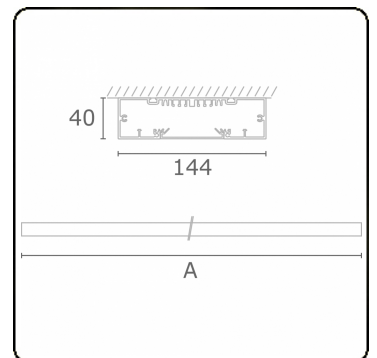

Lichttechnische gegevens

UGR	>19
CIE Fluxcode	49 80 96 99 67

Afmetingen

A	2250 mm
---	---------

Opmerkingen

Plafondarmatuur - Direct - HO 150mA - satiné - RAL

ENERGY

Verrijgbaar op aanvraag.