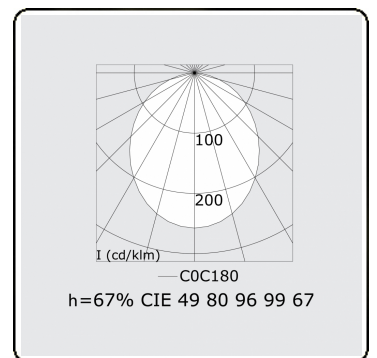

Lichttechnische gegevens

UGR	>19
CIE Fluxcode	49 80 96 99 67

Afmetingen

A	2250 mm
---	---------

Opmerkingen

Plafondarmatuur - Direct - HO 150mA - satiné - RAL

ENERGY

Verrijgbaar op aanvraag.