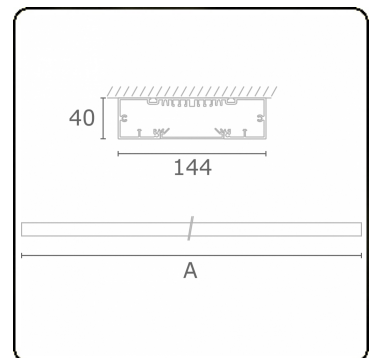

Photometric details

UGR	>19
CIE Fluxcode	49 80 96 99 67

Dimensions

A	2250 mm
---	---------

Remarks

Ceiling luminaire - Direct - HO 150mA - satin - RAL

ENERGY

Verrijgbaar op aanvraag.