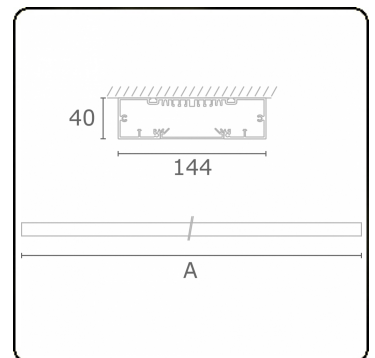

Photometric details

UGR	>19
CIE Fluxcode	49 80 96 99 67

Dimensions

A	2530 mm
---	---------

Remarks

Ceiling luminaire - Direct - HO 150mA - satin - RAL

ENERGY

Verrijgbaar op aanvraag.