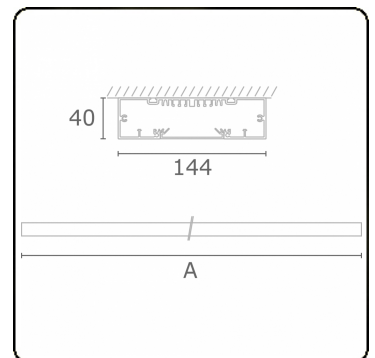

**Lichttechnische Daten**

UGR	>19
CIE Fluxcode	49 80 96 99 67

**Abmessungen**

A	2530 mm
---	---------

**Bemerkungen**

Deckenleuchte - Direkt - HO 150mA - satiniert - RAL

**ENERGY**

A  
 Verkrijgbaar op aanvraag.  
B  
 Disponible sur demande.  
C  
D  
 Available on request.  
E  
F  
 Auf Anfrage.  
G