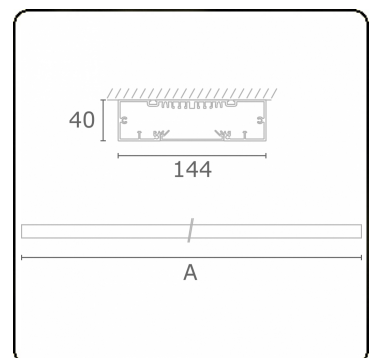

Photometric details

UGR	>19
CIE Fluxcode	49 80 96 99 67

Dimensions

A	1130 mm
---	---------

Remarks

Ceiling luminaire - Direct - HO 150mA - satin - RAL

ENERGY

Verkrijgbaar op aanvraag.