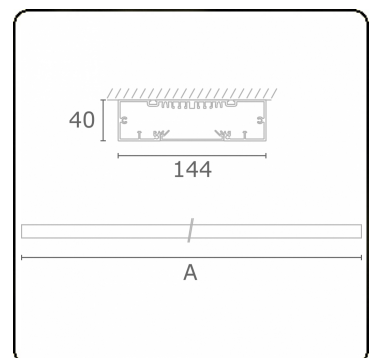

**Lichttechnische Daten**

UGR	>19
CIE Fluxcode	49 80 96 99 67

**Abmessungen**

A	1410 mm
---	---------

**Bemerkungen**

Deckenleuchte - Direkt - HO 150mA - satiniert - RAL

**ENERGY**

Verrijgbaar op aanvraag.