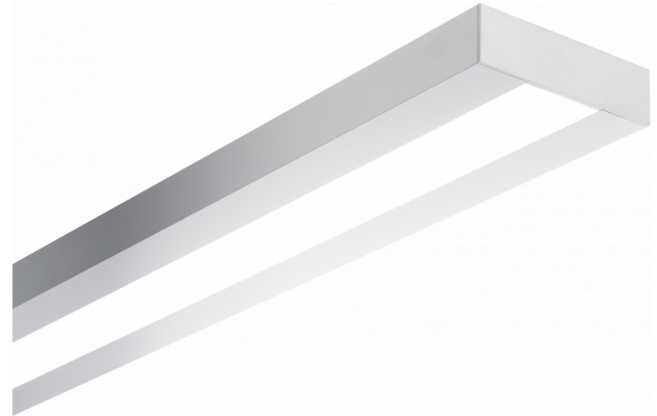

Re-LED Direct - satiné - HO 150mA - RAL
05.91004563-9999

Armatuurgegevens

Montage	Plafond
Lichtuittreding	Direct
Afscherming	satiné plexi
Beschermingsgraad	IP 20
Behuizing	Aluminium
Afwerking	RAL kleur naar keuze
Keurmerken	CE, ISO 9001

Elektrische Gegevens

Veiligheidsklasse	I
Voeding	230V
Voorschakelapparaat	Stroomvoeding DALI/TD

Lampgegevens

Lamptype	LED 3000K
Wattage	3,2W
Bruto lichtstroom	3840
Armatuur vermogen	21,1W
Aantal	6
Levensduur LED module	L80/B10 > 72000h
Kleurtolerantie	MacAdam 3
CRI	>80

Lichttechnische gegevens

UGR	>19
CIE Fluxcode	49 80 96 99 67

Afmetingen

A	1690 mm

Opmerkingen

Plafondarmatuur - Direct - HO 150mA - satiné - RAL

ENERGY

Verrijgbaar op aanvraag.

Disponible sur demande.

Available on request.

Auf Anfrage.

WXYZ
kWh/1000h

MULTILINE®

2019/2015