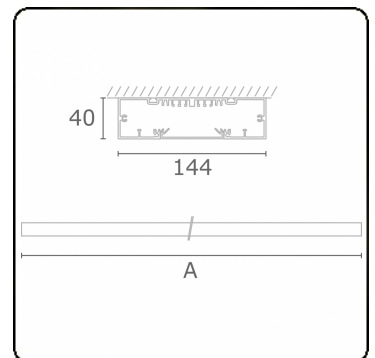

Re-LED Direct - satiné - HO 150mA - RAL
05.91004563-9999

Armatuurgegevens

Montage	Plafond
Lichtuittreding	Direct
Afscherming	satiné plexi
Beschermingsgraad	IP 20
Behuizing	Aluminium
Afwerking	RAL kleur naar keuze
Keurmerken	CE, ISO 9001

Elektrische Gegevens

Veiligheidsklasse	I
Voeding	230V
Voorschakelapparaat	Stroomvoeding DALI/TD

Lampgegevens

Lamptype	LED 3000K
Wattage	3,2W
Bruto lichtstroom	3840
Armatuur vermogen	21,1W
Aantal	6
Levensduur LED module	L80/B10 > 72000h
Kleurtolerantie	MacAdam 3
CRI	>80

Lichttechnische gegevens

UGR	>19
CIE Fluxcode	49 80 96 99 67

Afmetingen

A	1690 mm

Opmerkingen

Plafondarmatuur - Direct - HO 150mA - satiné - RAL

ENERGY

Verrijgbaar op aanvraag.

Disponible sur demande.

Available on request.

Auf Anfrage.

WXYZ
kWh/1000h

MULTILINE®

2019/2015