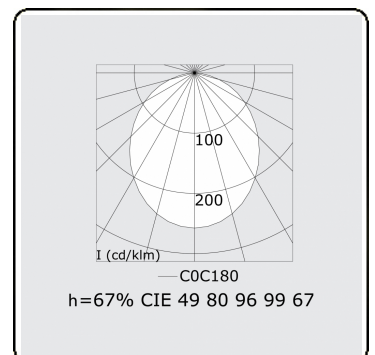

Re-LED Direct - satiné - HO 150mA - RAL
05.91004563-9999

Armatuurgegevens

Montage	Plafond
Lichtuittreding	Direct
Afscherming	satiné plexi
Beschermingsgraad	IP 20
Behuizing	Aluminium
Afwerking	RAL kleur naar keuze
Keurmerken	CE, ISO 9001

Elektrische Gegevens

Veiligheidsklasse	I
Voeding	230V
Voorschakelapparaat	Stroomvoeding DALI/TD

Lampgegevens

Lamptype	LED 3000K
Wattage	3,2W
Bruto lichtstroom	3840
Armatuur vermogen	21,1W
Aantal	6
Levensduur LED module	L80/B10 > 72000h
Kleurtolerantie	MacAdam 3
CRI	>80

Lichttechnische gegevens

UGR	>19
CIE Fluxcode	49 80 96 99 67

Afmetingen

A	1690 mm

Opmerkingen

Plafondarmatuur - Direct - HO 150mA - satiné - RAL

ENERGY

Verrijgbaar op aanvraag.

Disponible sur demande.

Available on request.

Auf Anfrage.

WXYZ
kWh/1000h

MULTILINE®

2019/2015