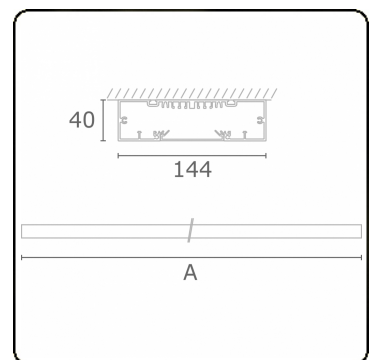

Lichttechnische Daten

UGR	>19
CIE Fluxcode	49 80 96 99 67

Abmessungen

A	1690 mm
---	---------

Bemerkungen

Deckenleuchte - Direkt - HO 150mA - satiniert - RAL

ENERGY

Verrijgbaar op aanvraag.