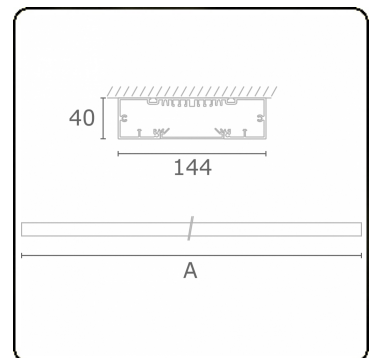

Photometric details

UGR	>19
CIE Fluxcode	49 80 96 99 67

Dimensions

A	1970 mm
---	---------

Remarks

Ceiling luminaire - Direct - HO 150mA - satin - RAL

ENERGY

Verrijgbaar op aanvraag.