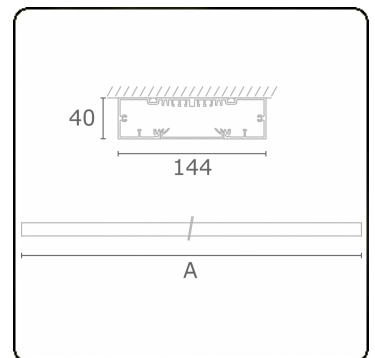

Lichttechnische Daten

UGR	>19
CIE Fluxcode	49 80 96 99 67

Abmessungen

A	2250 mm
---	---------

Bemerkungen

Deckenleuchte - Direkt - HO 150mA - satiniert - RAL

ENERGY

Verrijgbaar op aanvraag.