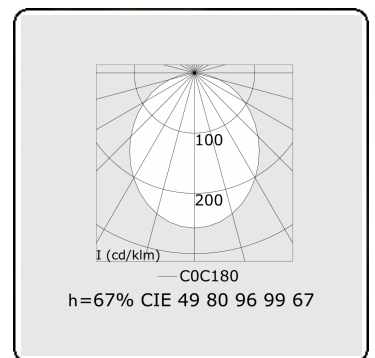

Lichttechnische Daten

UGR	>19
CIE Fluxcode	49 80 96 99 67

Abmessungen

A	2250 mm
---	---------

Bemerkungen

Deckenleuchte - Direkt - HO 150mA - satiniert - RAL

ENERGY

Verrijgbaar op aanvraag.