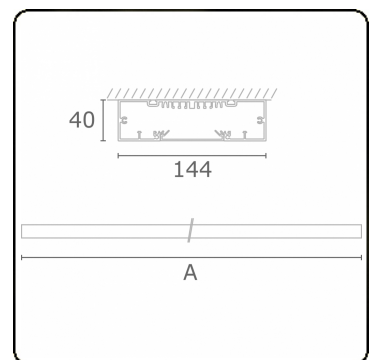

**Lichttechnische Daten**

UGR	>19
CIE Fluxcode	49 80 96 99 67

**Abmessungen**

A	2250 mm
---	---------

**Bemerkungen**

Deckenleuchte - Direkt - HO 150mA - satiniert - RAL

**ENERGY**

Verrijgbaar op aanvraag.