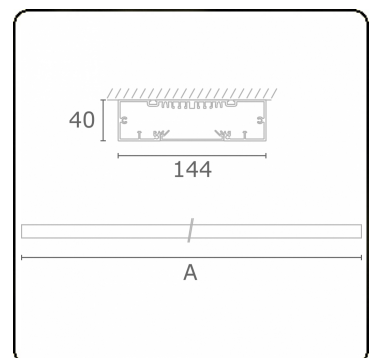

Lichttechnische Daten

UGR	>19
CIE Fluxcode	49 80 96 99 67

Abmessungen

A	2530 mm
---	---------

Bemerkungen

Deckenleuchte - Direkt - HO 150mA - satiniert - RAL

ENERGY

Verrijgbaar op aanvraag.