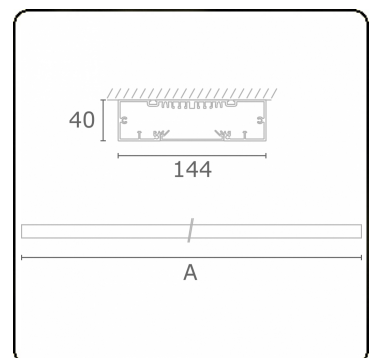

**Lichttechnische gegevens**

UGR	>19
CIE Fluxcode	49 80 96 99 67

**Afmetingen**

A	2810 mm
---	---------

**Opmerkingen**

Plafondarmatuur - Direct - HO 150mA - satiné - RAL

**ENERGY**

Verrijgbaar op aanvraag.