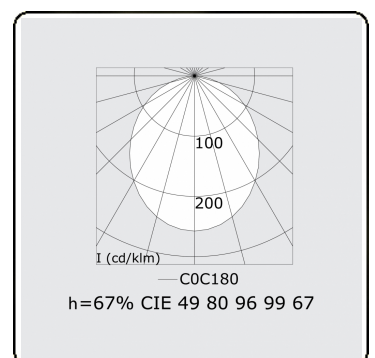

**Lichttechnische gegevens**

UGR	>19
CIE Fluxcode	49 80 96 99 67

**Afmetingen**

A	2810 mm
---	---------

**Opmerkingen**

Plafondarmatuur - Direct - HO 150mA - satiné - RAL

**ENERGY**

Verrijgbaar op aanvraag.