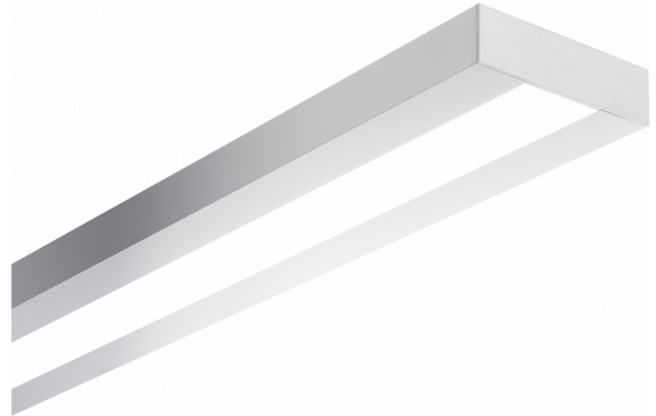

Re-LED Direct - satiné - HO 150mA - RAL
05.91000544-9999

Armatuurgegevens

Montage	Plafond
Lichtuittreding	Direct
Afscherming	satiné plexi
Beschermingsgraad	IP 20
Behuizing	Aluminium
Afwerking	RAL kleur naar keuze
Keurmerken	CE, ISO 9001

Elektrische Gegevens

Veiligheidsklasse	I
Voeding	230V
Voorschakelapparaat	Stroomvoeding

Lampgegevens

Lamptype	LED 4000K
Wattage	3,2W
Bruto lichtstroom	2700
Armatuur vermogen	14,1W
Aantal	4
Levensduur LED module	L80/B10 > 72000h
Kleurtolerantie	MacAdam 3
CRI	>80

Lichttechnische gegevens

UGR	>19
CIE Fluxcode	49 80 96 99 67

Afmetingen

A	1130 mm

Opmerkingen

Plafondarmatuur - Direct - HO 150mA - satiné - RAL

ENERGY

Verrijgbaar op aanvraag.

Disponible sur demande.

Available on request.

Auf Anfrage.

WXYZ
kWh/1000h

MULTILINE®

2019/2015