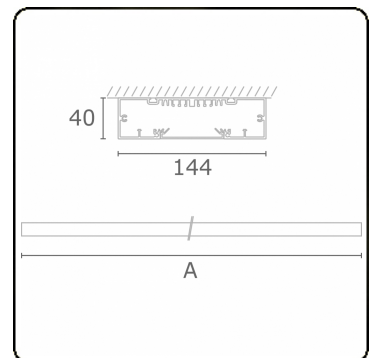

**Photometric details**

UGR	>19
CIE Fluxcode	49 80 96 99 67

**Dimensions**

A	1130 mm
---	---------

**Remarks**

Ceiling luminaire - Direct - HO 150mA - satin - RAL

**ENERGY**

Verrijgbaar op aanvraag.