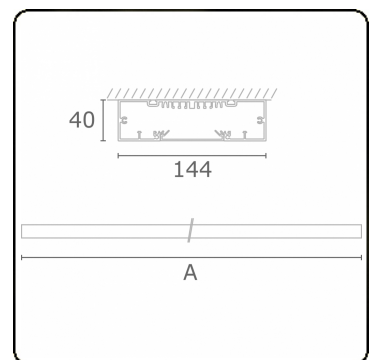

Lichttechnische gegevens

UGR	>19
CIE Fluxcode	49 80 96 99 67

Afmetingen

A	1410 mm
---	---------

Opmerkingen

Plafondarmatuur - Direct - HO 150mA - satiné - RAL

ENERGY

A
 Verkrijgbaar op aanvraag.
B
 Disponible sur demande.
C
D
 Available on request.
E
F
 Auf Anfrage.
G