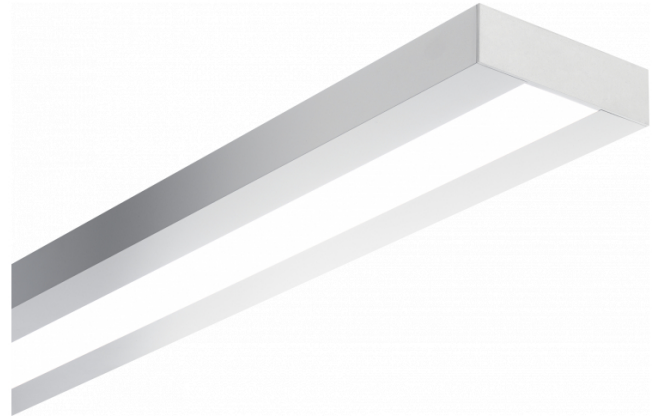

Re-LED Direct - satiné - HO 150mA - RAL
05.91000564-9999

Armatuurgegevens

Montage	Plafond
Lichtuittreding	Direct
Afscherming	satiné plexi
Beschermingsgraad	IP 20
Behuizing	Aluminium
Afwerking	RAL kleur naar keuze
Keurmerken	CE, ISO 9001

Elektrische Gegevens

Veiligheidsklasse	I
Voeding	230V
Voorschakelapparaat	Stroomvoeding

Lampgegevens

Lamptype	LED 4000K
Wattage	3,2W
Bruto lichtstroom	4020
Armatuur vermogen	21,1W
Aantal	6
Levensduur LED module	L80/B10 > 72000h
Kleurtolerantie	MacAdam 3
CRI	>80

Lichttechnische gegevens

UGR	>19
CIE Fluxcode	49 80 96 99 67

Afmetingen

A	1690 mm

Opmerkingen

Plafondarmatuur - Direct - HO 150mA - satiné - RAL

ENERGY

Verrijgbaar op aanvraag.

Disponible sur demande.

Available on request.

Auf Anfrage.

WXYZ
kWh/1000h

MULTILINE®

2019/2015