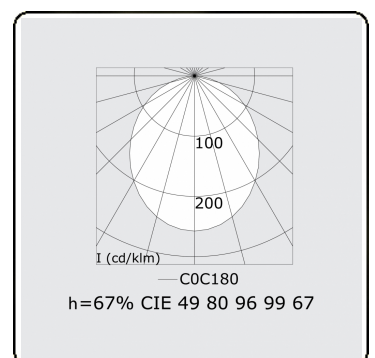

**Lichttechnische Daten**

UGR	>19
CIE Fluxcode	49 80 96 99 67

**Abmessungen**

A	2250 mm
---	---------

**Bemerkungen**

Deckenleuchte - Direkt - HO 150mA - satiniert - RAL

**ENERGY**

Verrijgbaar op aanvraag.