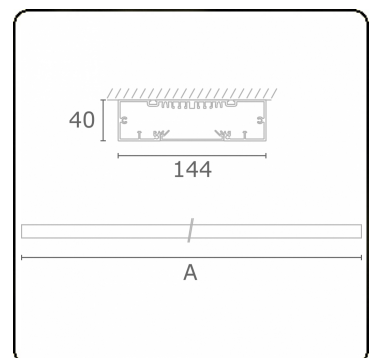

**Lichttechnische Daten**

UGR	>19
CIE Fluxcode	49 80 96 99 67

**Abmessungen**

A	2250 mm
---	---------

**Bemerkungen**

Deckenleuchte - Direkt - HO 150mA - satiniert - RAL

**ENERGY**

Verrijgbaar op aanvraag.